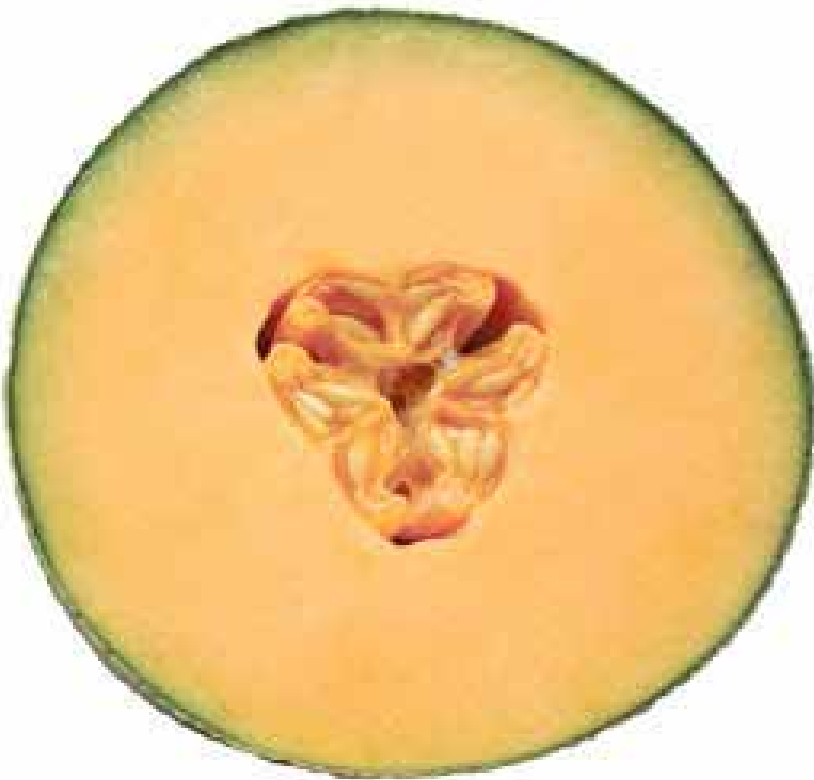

SAKATA®

MELÓN

ALANIZ GOLD

- Malla completa de atractivo color dorado

PASSI  N in Seed

MELÓN CANTALOUPE ALANIZ GOLD

- Color interior, naranja intenso
- Tamaños grandes y de forma redonda

Alaniz Gold, es un melón tipo Cantaloupe con pulpa de muy buena firmeza, crujiente, color naranja. Frutos de tamaño comercial (9' y 12'), excelentes grados brix. Los frutos poseen una malla completa y gruesa con un color exterior dorado atractivo para el mercado y son de forma redonda-ovalada. Guías fuertes y vigorosas con buena resistencia al fusarium.

Madurez relativa:

95 días.

Tipo:

Cantaloupe.

Interior:

Pulpa firme, crujiente, color naranja.

Cáscara:

Color dorado, de malla completa.