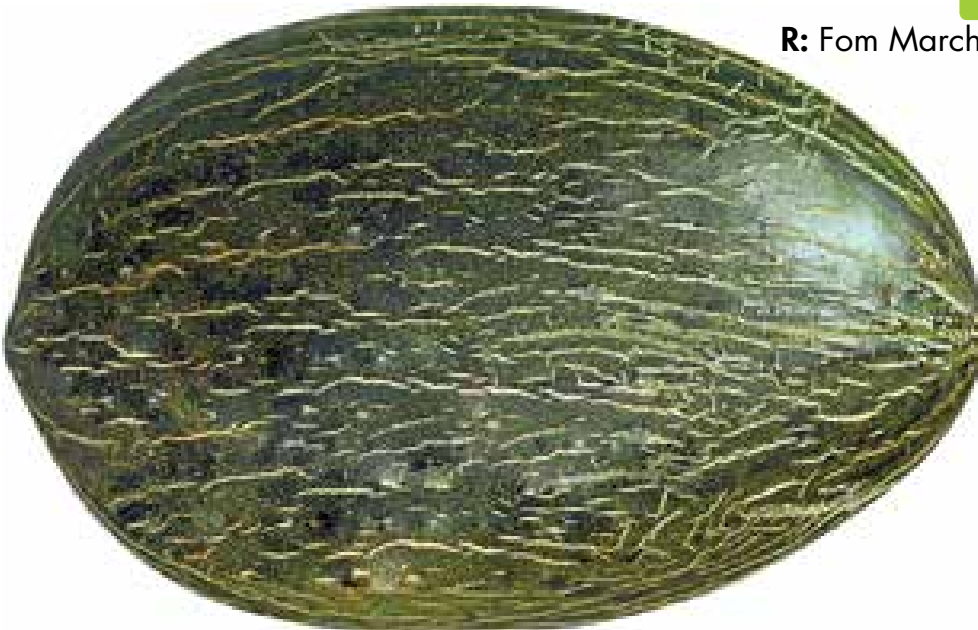

SAKATA[®]

MELÓN

GRAND PRIX

• Melón tipo piel de sapo

PASSI  N in Seed

MELÓN GRAND PRIX

- Larga vida de anaquel
- Ideal para exportación a Europa

Grand Prix es una variedad de melón tipo Piel de Sapo que se caracteriza por su capacidad para poder trasladarlo en grandes distancias manteniendo su calidad; Son ideales para la exportación a Europa. Sus Frutos son de tamaños grandes 5' y 6' con un peso promedio de 3kg, su color y sabor son característicos de buena calidad para su consumo fresco. Su planta es vigorosa lo cual le da excelente protección a los frutos. Brix promedio de 11°.

Interior:

Pulpa firme y crujiente, cavidad seminal pequeña, color blanco.

Cáscara

Tersa, gruesa, color verde.

Hábito de la planta:

Fuerte y vigorosa.

Forma del fruto:

Ovalada.