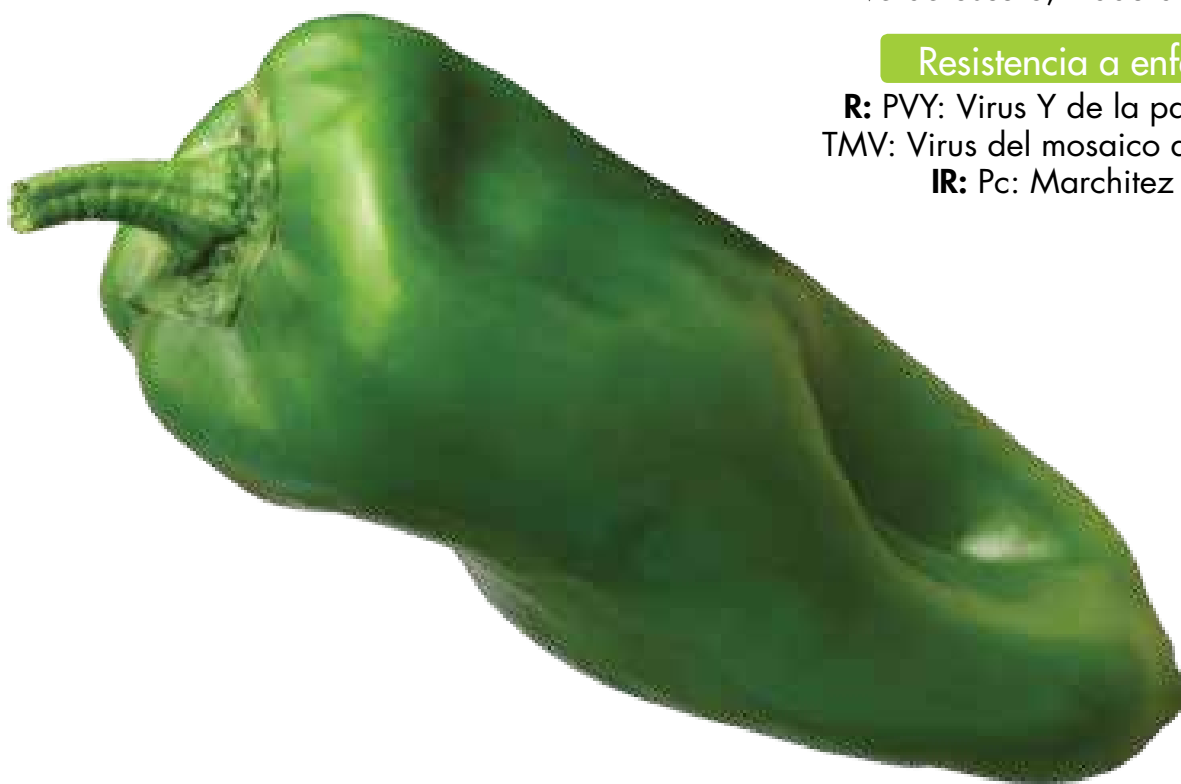

# FABULOSO

- Resistencia intermedia a la Phytophthora

PASSI  N in Seed

# CHILE LAMUYO FABULOSO

- Frutos grandes finos y uniformes
- Planta alta y vigorosa

**Fabuloso** es un chile tipo Lamuyo con planta vigorosa que se caracteriza por ser de tamaños extra grandes de frutos, de textura lisa y suave, paredes extra gruesas. De maduración temprana, color verde a rojo en su madurez. Se recomienda para regiones templadas o frescas.

**Madurez relativa:**

Temprana.

**Forma del fruto:**

Bloqui-alargada.

**Firmeza:**

Muy firme.

**Color del fruto:**

Verde oscuro, madura a color rojo.