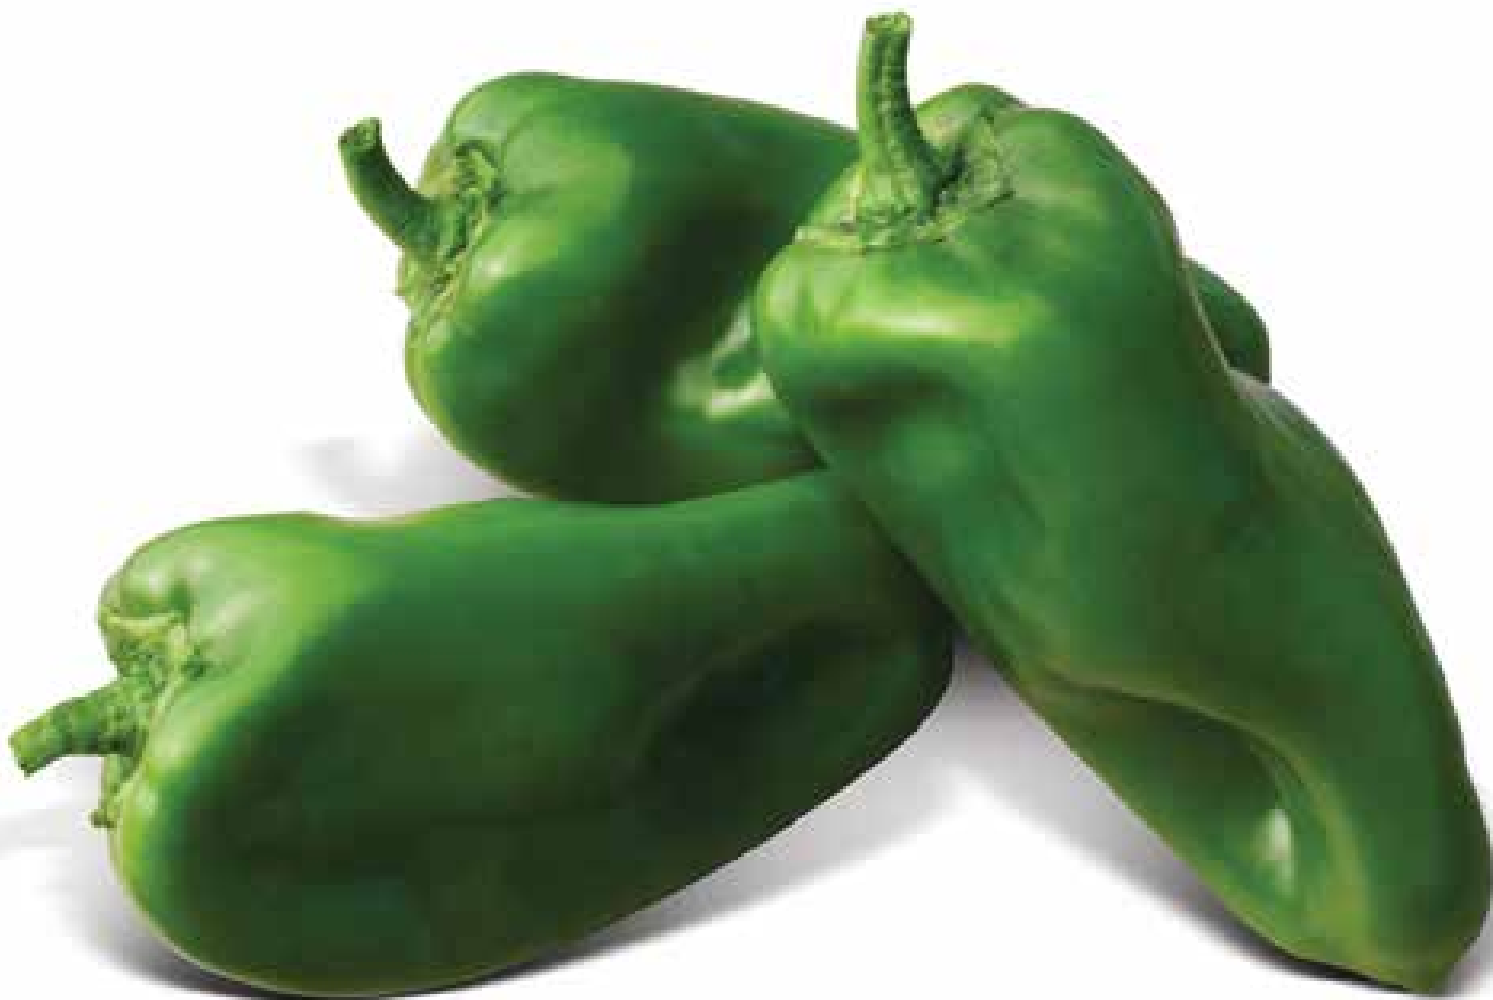

# SAKATA®

CHILE LAMUYO

# FABULOSO

- Resistencia intermedia a la Phytophthora

PASSI  N in Seed

# CHILE LAMUYO FABULOSO

- Frutos grandes finos y uniformes
- Planta alta y vigorosa

**Fabuloso** es un chile tipo Lamuyo con planta vigorosa que se caracteriza por ser de tamaños extra grandes de frutos, de textura lisa y suave, paredes extra gruesas. De maduración temprana, color verde a rojo en su madurez. Se recomienda para regiones templadas o frescas.

**Madurez relativa:**

Temprana.

**Forma del fruto:**

Bloqui-alargada.

**Firmeza:**

Muy firme.

**Color del fruto:**

Verde oscuro, madura a color rojo.