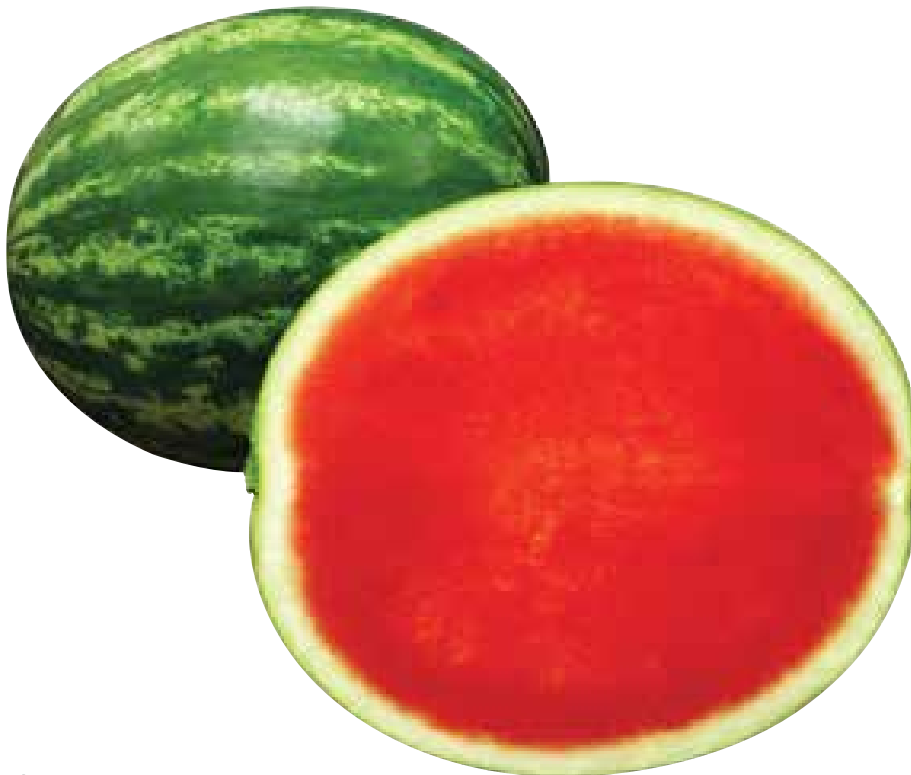

SANDÍA TRIPLOIDE CITATION

- Pulpa firme color rojo brillante
- Alto potencial de rendimiento

Citation es una sandía sin semillas, de madurez precoz, alto potencial de rendimiento, alta calidad de fruta, de color rojo intenso.

Citation tiene una buena vida de anaquel. Se adapta bien en condiciones frías con un alto número de fruta de calidad por planta.

Madurez relativa:

78 días después del trasplante.

Forma del fruto:

Redonda-oval.

Color interior:

Rojo brillante.

Color exterior:

Verde medio con rayas verde oscuro.

Hábito de la planta:

Vigorosa.

Tipo:

Crimson Sweet.

Dimensiones:

Peso 4 a 6 kg.

Garantía

Sakata Seed de Guatemala, S.A. así como Sakata Seed América, Inc. ponen la mayor atención posible en la producción, cosecha, almacenamiento y envío de la semilla; por ello Sakata Seed de Guatemala, S.A. garantiza que el contenido del empaque corresponde fielmente a lo que aparece y se describe en la etiqueta del mismo, de acuerdo con las normas mexicanas aplicables. La información proporcionada en nuestros catálogos y folletos es lo más apegada posible a la información obtenida por Sakata, pero no garantizamos de forma implícita o explícita, su comportamiento, por no poder dar seguimiento al manejo del cultivo. Cuando se demuestre que cualquier semilla no cumple con lo referido en la etiqueta en cuanto a pureza, germinación, o cualquier otro factor, se deja a opción de Sakata Seed de Guatemala, S.A. resolver si se repone sin cargo dicha semilla o se regresa el importe que se pagó por ella.

Enero 2018

PASSI N in Seed

SAKATA®

Sakata Seed de Guatemala, S.A.
Calzada Roosevelt 22-43 Zona 11, Edif. Tikal Futura Torre Sol 5to. Nivel Of. 5C, Tel: (502) 2490 8200
www.sakata.com.gt

Calzada Roosevelt 22-43 Zona 11, Edif. Tikal Futura Torre Sol 5to. Nivel Of. 5C, Tel: (502) 2490 8200